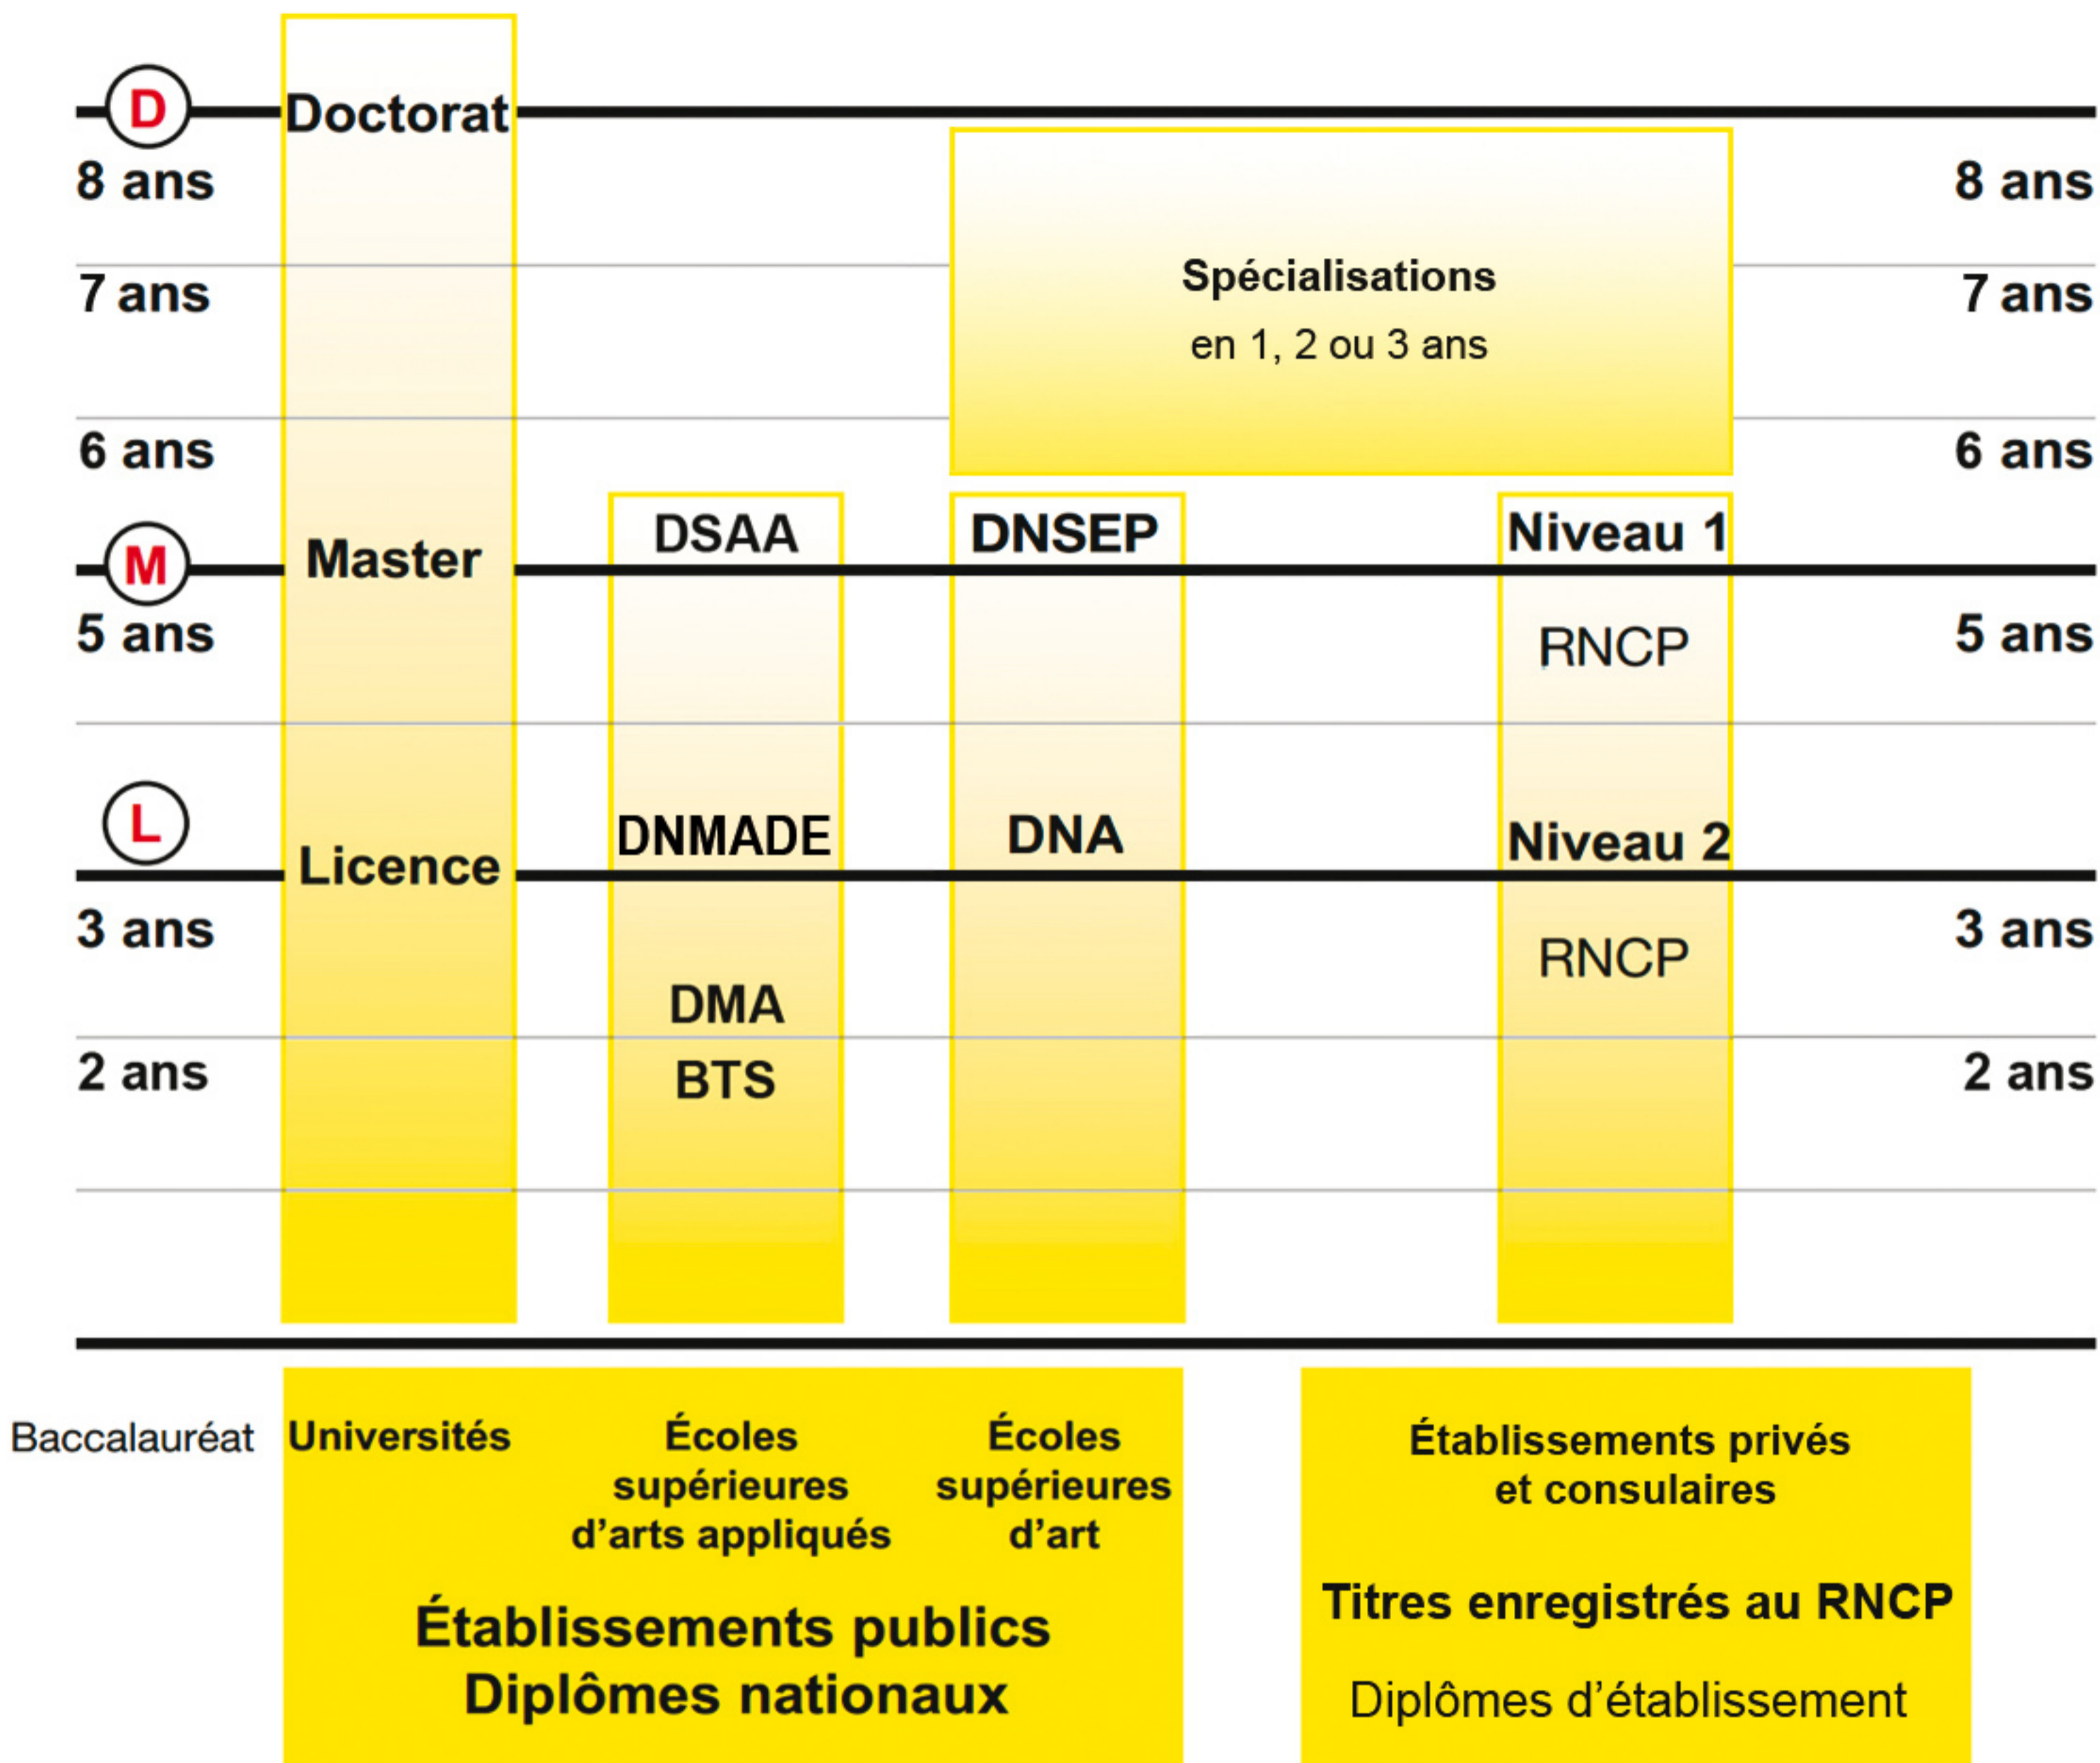

Le système LMD et les diplômes d'art et de design

BTS : Brevet de Technicien Supérieur

DMA : Diplôme des Métiers d'Art

DNA : Diplôme National d'Art

DNMADE : Diplôme National des Métiers d'Art et du Design

DSAA : Diplôme Supérieur des Arts Appliqués

DNSEP : Diplôme National Supérieur d'Expression Plastique